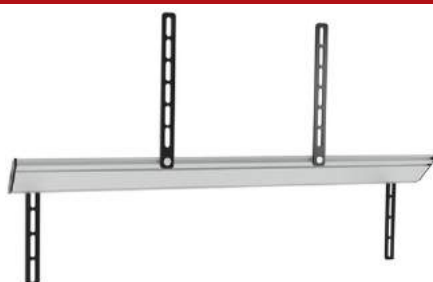

SOUND 3450 (PLAYBAR)

Uchwyt montażowy do głośnika Sonos PLAYBAR

Uchwyt do systemów głośnikowych soundbar Sonos PLAYBAR przeznaczony do telewizorów z możliwością obrotu co zapewnia ustawienie zawsze na wprost użytkownika. Wysokość i głębokość montażu może być regulowana. Aluminiowe wykończenie nadaje konstrukcji eleganckiego charakteru. Udźwig maksymalny uchwytu wynosi 10 kg.

329 zł

CENA DETALICZNA

267,48 zł

CENA DETALICZNA NETTO

EAN: 8712285326684